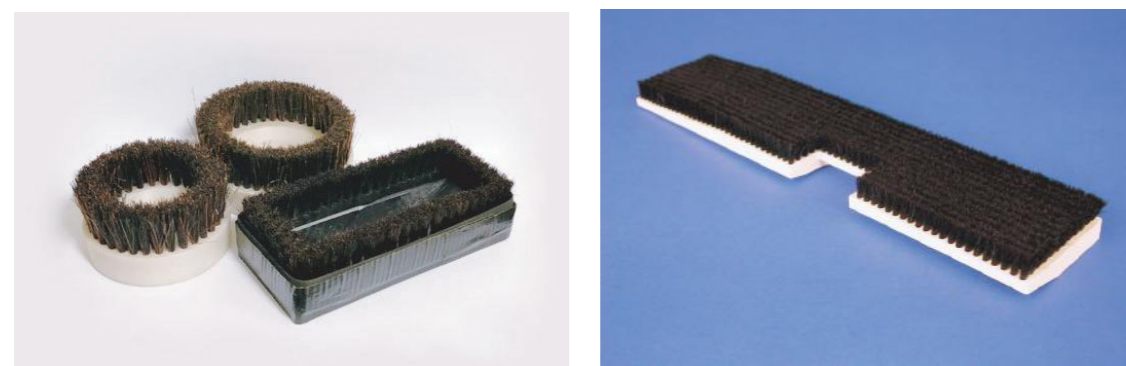

AMPIA GAMMA DI SPAZZOLE INDUSTRIALI SU MISURA E CALIBRATE SULLE REALI ESIGENZE DI OGNI CLIENTE.

SPAZZOLE SU MISURA, SU DISEGNO O CAMPIONE FORNITO DAL CLIENTE E PER OGNI DIVERSA ESIGENZA VI INVITIAMO A CONTATTARCI PER CHIEDERCI TUTTE LE INFORMAZIONI E DELUCIDAZIONI IN MERITO ALLE VOSTRE NECESSITÀ.

QUALITÀ E UTILIZZO DI MATERIALI ATOSSICI E CONFORMI ALLE NORMATIVE VIGENTI NEL SETTORE, SEMPRE AL PASSO CON LA CONTINUA E RAPIDA EVOLUZIONE TECNOLOGICA.

SPAZZOLE PER INDUSTRIA ALIMENTARE

Spazzole per la produzione e la lavorazione di numerosi alimenti. Per l'industria casearia, per la lavorazione di impasti lievitanti, per la lavorazione della pasta sia fresca che secca, dedicate al trattamento di frutta e verdura, come in particolare la ceratura della frutta, realizzate per macchine spazzolatrici, asciugatrici, ceratrici e calibratrici.

SPAZZOLE PER ASPIRATORI INDUSTRIALI

Spazzole specifiche ed incredibilmente performanti per l'aspirazione industriale, sia a disco che rettangolari, con filo in acciaio e sagomate ed in grado di rimuovere la polvere e lo sporco in modo perfetto.

SPAZZOLE INDUSTRIALI

SPAZZOLE PUNZONATE PIANE, A RULLO E FRONTALI

SPAZZOLE STRIP LINEARI, A RULLO, A SETTORI

SPAZZOLE SU MISURA

Le nostre spazzole trovano applicazione in ogni settore dell'industria ed il particolare metodo di lavorazione le rende adatte a qualsiasi macchina, senza alcuna necessità di modifica. Possono, infatti, essere utilizzate per l'industria alimentare in genere, l'industria casearia, dolciaria, zuccherifici, salumifici e lavabottiglie esterne. Inoltre le spazzole possono essere impiegate per l'industria tessile, l'edilizia, l'imballaggio, la pulizia di tendaggi e nastri, gli aspiratori industriali, l'industria farmaceutica e tanto altro ancora.